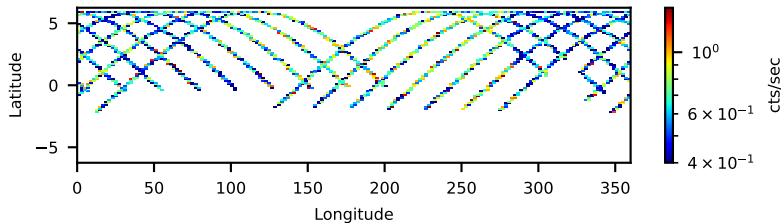

60-s bins

Time

60467001002: 3 to 120 keV

Longitude

60-s bins

Time

60467001002: 3 to 10 keV

Longitude

60-s bins

Time

60467001002: 30 to 120 keV

Longitude