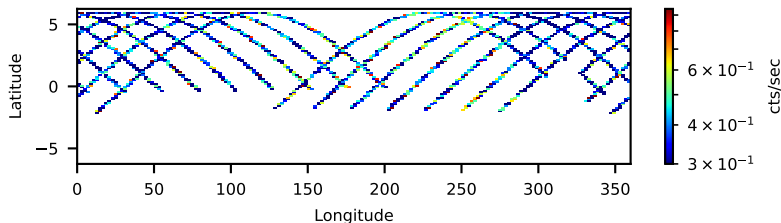

60-s bins

Time

60467001002: 3 to 120 keV

Longitude

60-s bins

Time

60467001002: 3 to 10 keV

Longitude

60-s bins

Time

60467001002: 30 to 120 keV

Longitude