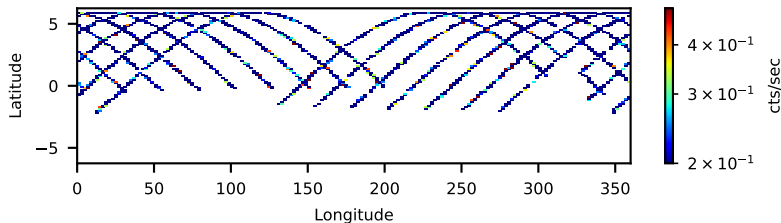

60-s bins

Time

60467001002: 3 to 120 keV

Longitude

60-s bins

Time

60467001002: 3 to 10 keV

Longitude

60-s bins

Time

60467001002: 30 to 120 keV

Longitude