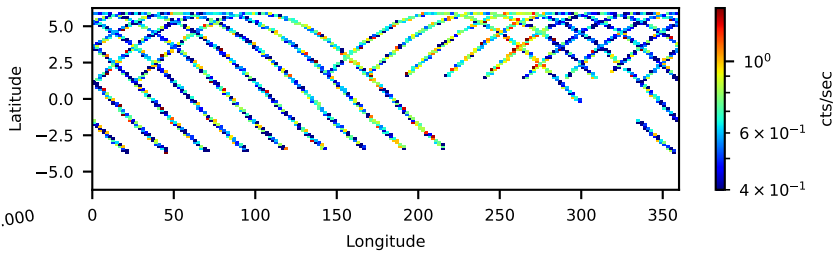

60-s bins

60465001002: 3 to 120 keV

Time
60-s bins

60465001002: 3 to 10 keV

Time
60-s bins

60465001002: 30 to 120 keV