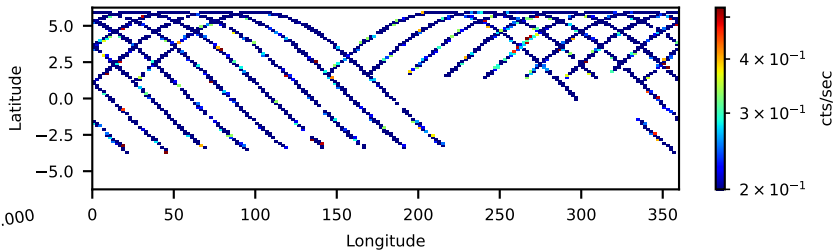

60-s bins

60465001002: 3 to 120 keV

Time
60-s bins

60465001002: 3 to 10 keV

Time
60-s bins

60465001002: 30 to 120 keV