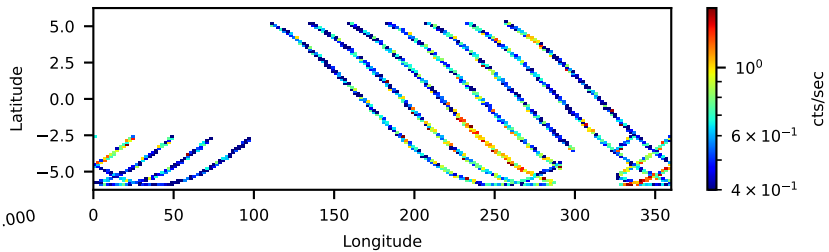

60-s bins

60464210002: 3 to 120 keV

Time
60-s bins

60464210002: 3 to 10 keV

Time
60-s bins

60464210002: 30 to 120 keV