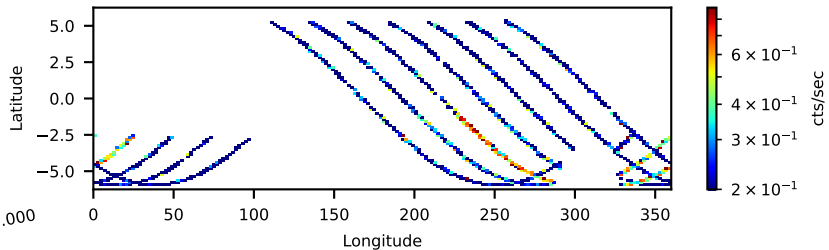

60-s bins

60464210002: 3 to 120 keV

Time
60-s bins

60464210002: 3 to 10 keV

Time
60-s bins

60464210002: 30 to 120 keV