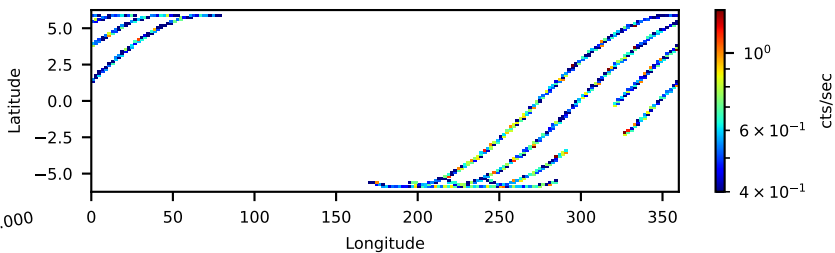

60-s bins

60464111004: 3 to 120 keV

Time  
60-s bins

60464111004: 3 to 10 keV

Time  
60-s bins

60464111004: 30 to 120 keV