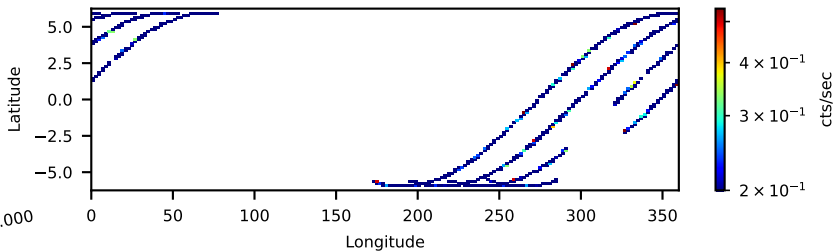

60-s bins

60464111004: 3 to 120 keV

Time  
60-s bins

60464111004: 3 to 10 keV

Time  
60-s bins

60464111004: 30 to 120 keV