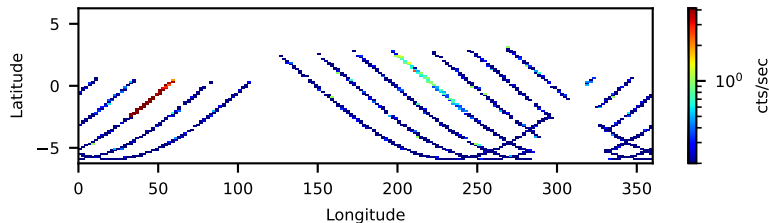

60-s bins

60464082002: 3 to 120 keV

Time

60-s bins

60464082002: 3 to 10 keV

Time

60-s bins

60464082002: 30 to 120 keV