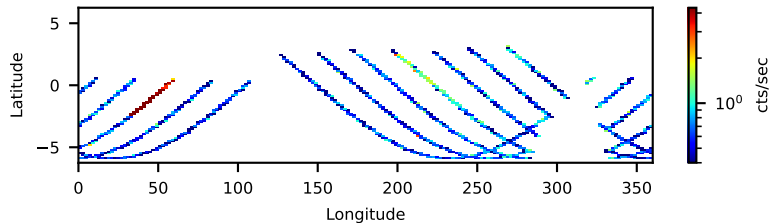

60-s bins

60464082002: 3 to 120 keV

Time

60-s bins

60464082002: 3 to 10 keV

Time

60-s bins

60464082002: 30 to 120 keV