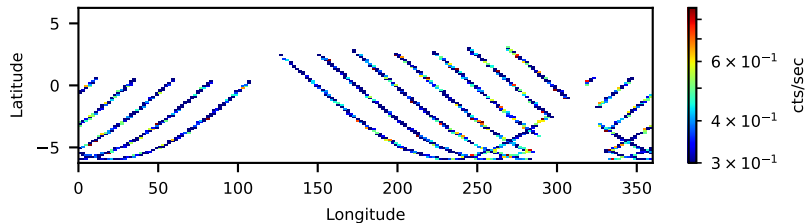

60-s bins

60464082002: 3 to 120 keV

Time

60-s bins

60464082002: 3 to 10 keV

Time

60-s bins

60464082002: 30 to 120 keV