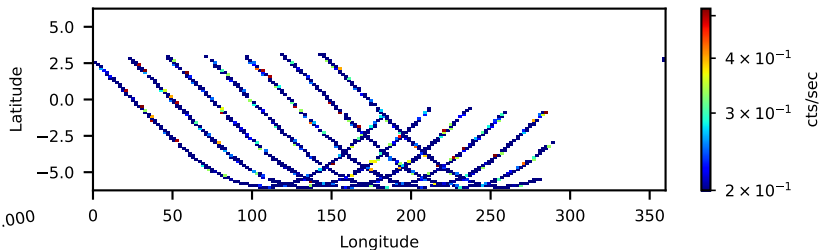

60-s bins

60464041002: 3 to 120 keV

Time
60-s bins

60464041002: 3 to 10 keV

Time
60-s bins

60464041002: 30 to 120 keV