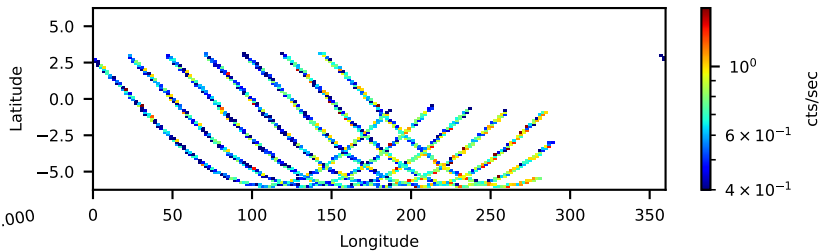

60-s bins

60464041002: 3 to 120 keV

Time
60-s bins

60464041002: 3 to 10 keV

Time
60-s bins

60464041002: 30 to 120 keV