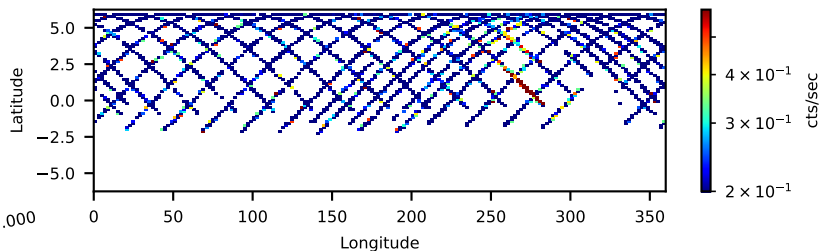

60-s bins

60402021010: 3 to 120 keV

Time
60-s bins

60402021010: 3 to 10 keV

Time
60-s bins

60402021010: 30 to 120 keV