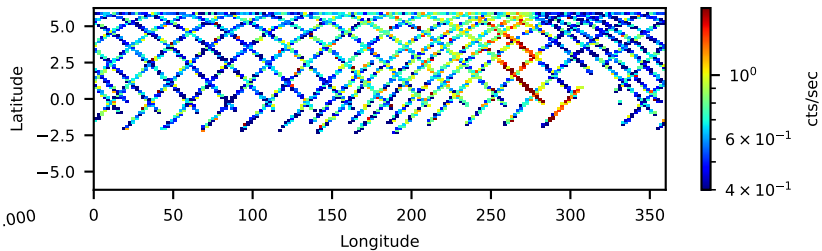

60-s bins

60402021010: 3 to 120 keV

Time
60-s bins

60402021010: 3 to 10 keV

Time
60-s bins

60402021010: 30 to 120 keV