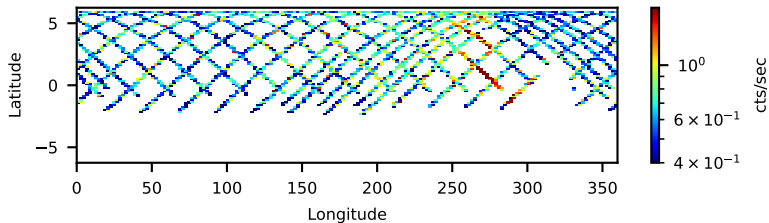

60-s bins

60402021010: 3 to 120 keV

Time

60-s bins

60402021010: 3 to 10 keV

Time

60-s bins

60402021010: 30 to 120 keV