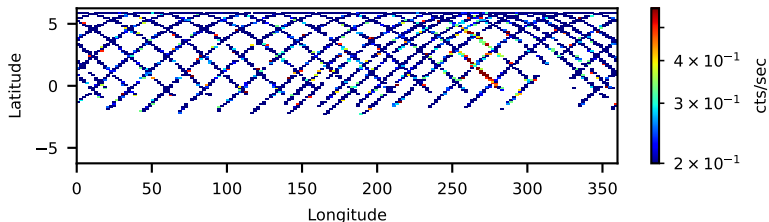

60-s bins

60402021010: 3 to 120 keV

Time

60-s bins

60402021010: 3 to 10 keV

Time

60-s bins

60402021010: 30 to 120 keV