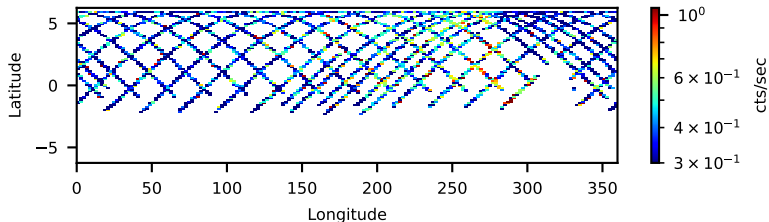

60-s bins

60402021010: 3 to 120 keV

Time

60-s bins

60402021010: 3 to 10 keV

Time

60-s bins

60402021010: 30 to 120 keV