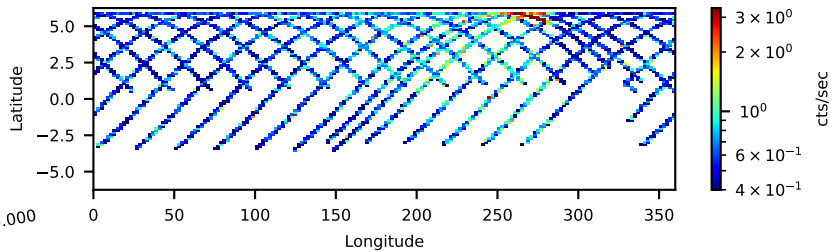

60-s bins

60402021008: 3 to 120 keV

Time
60-s bins

60402021008: 3 to 10 keV

Time
60-s bins

60402021008: 30 to 120 keV

Time