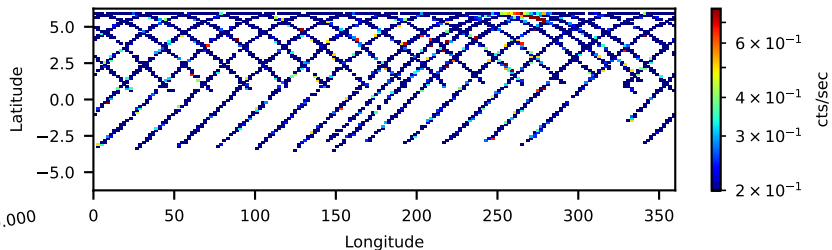

60-s bins

60402021008: 3 to 120 keV

Time
60-s bins

60402021008: 3 to 10 keV

Time
60-s bins

60402021008: 30 to 120 keV

Time