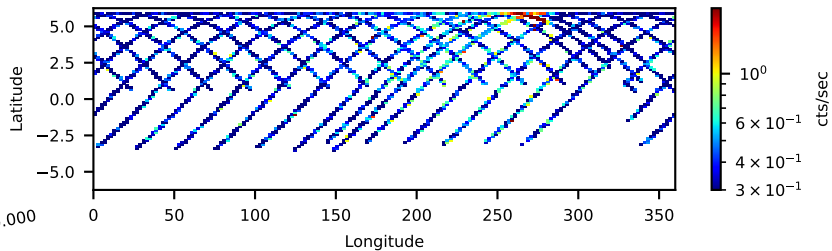

60-s bins

60402021008: 3 to 120 keV

Time
60-s bins

60402021008: 3 to 10 keV

Time
60-s bins

60402021008: 30 to 120 keV

Time