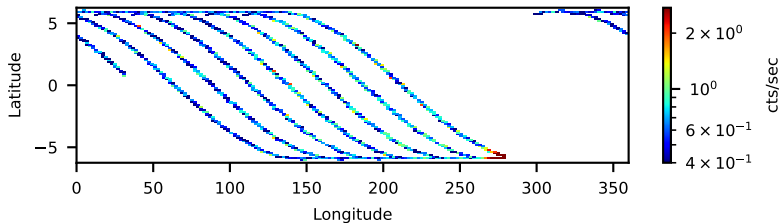

60-s bins

Time

60374008002: 3 to 120 keV

60-s bins

Time

60374008002: 3 to 10 keV

60-s bins

Time

60374008002: 30 to 120 keV