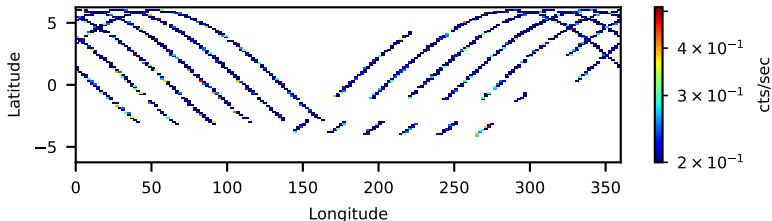

60-s bins

60374001002: 3 to 120 keV

Time

60-s bins

60374001002: 3 to 10 keV

Time

60-s bins

60374001002: 30 to 120 keV