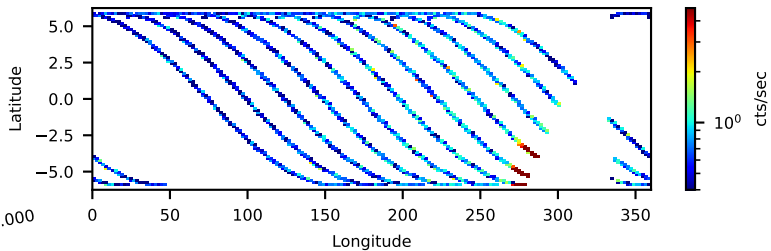

60-s bins

2018-01-13T21:00:00.000
2018-01-14T00:00:00.000
2018-01-14T03:00:00.000
2018-01-14T06:00:00.000

Time
60-s bins

2018-01-13T21:00:00.000
2018-01-14T00:00:00.000
2018-01-14T03:00:00.000
2018-01-14T06:00:00.000

Time
60-s bins

2018-01-13T21:00:00.000
2018-01-14T00:00:00.000
2018-01-14T03:00:00.000
2018-01-14T06:00:00.000

Time

60373002002: 3 to 120 keV

60373002002: 3 to 10 keV

60373002002: 30 to 120 keV