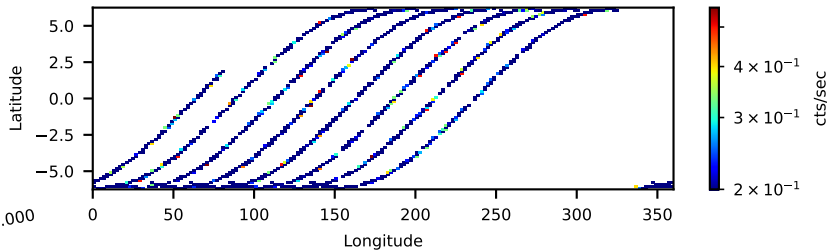

60-s bins

60370004002: 3 to 120 keV

Time
60-s bins

60370004002: 3 to 10 keV

Time
60-s bins

60370004002: 30 to 120 keV