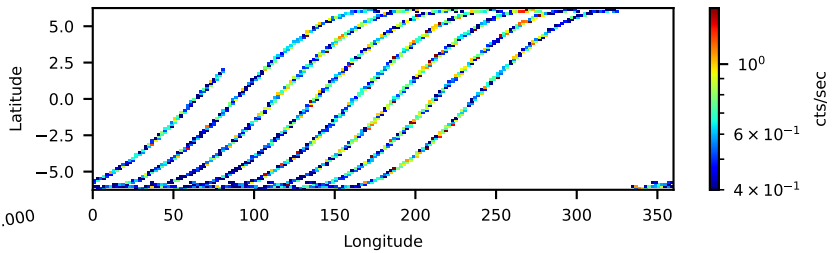

60-s bins

60370004002: 3 to 120 keV

Time
60-s bins

60370004002: 3 to 10 keV

Time
60-s bins

60370004002: 30 to 120 keV