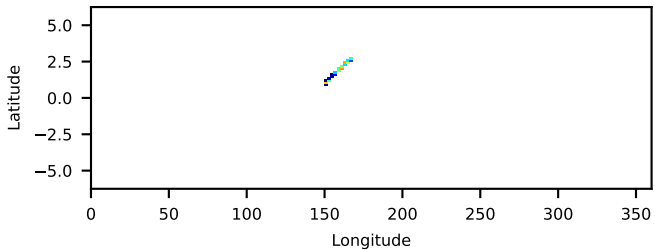

60-s bins

60367002001: 3 to 120 keV

60-s bins

60367002001: 3 to 10 keV

60-s bins

60367002001: 30 to 120 keV