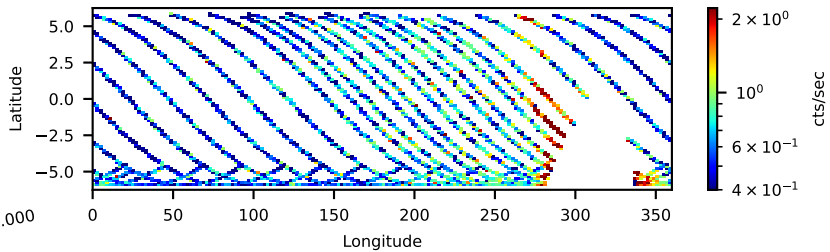

60-s bins

60366015002: 3 to 120 keV

Time
60-s bins

60366015002: 3 to 10 keV

Time
60-s bins

60366015002: 30 to 120 keV