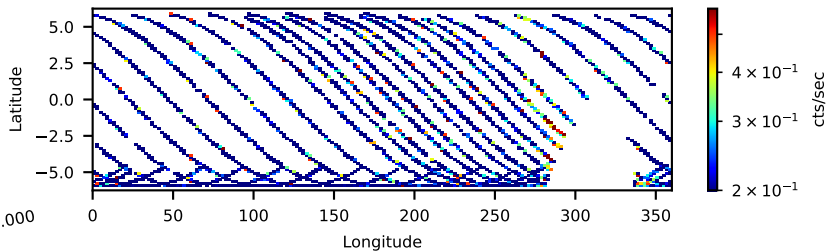

60-s bins

60366015002: 3 to 120 keV

Time
60-s bins

60366015002: 3 to 10 keV

Time
60-s bins

60366015002: 30 to 120 keV