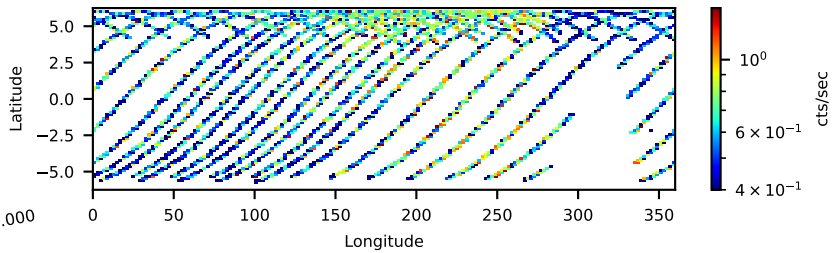

60-s bins

60366010002: 3 to 120 keV

Time
60-s bins

60366010002: 3 to 10 keV

Time
60-s bins

60366010002: 30 to 120 keV