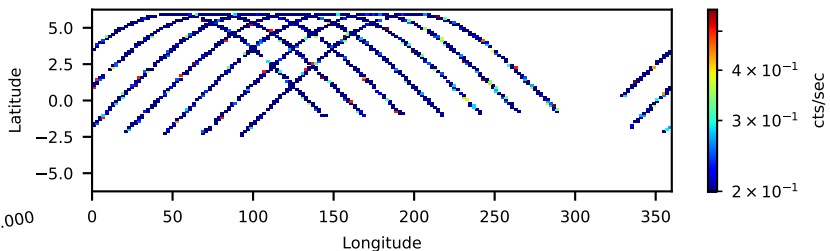

60-s bins

60363002002: 3 to 120 keV

Time
60-s bins

60363002002: 3 to 10 keV

Time
60-s bins

60363002002: 30 to 120 keV