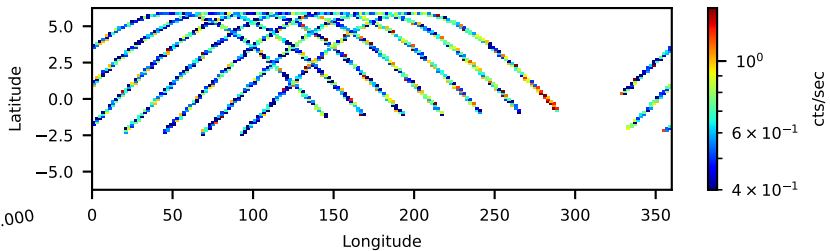

60-s bins

60363002002: 3 to 120 keV

Time
60-s bins

60363002002: 3 to 10 keV

Time
60-s bins

60363002002: 30 to 120 keV