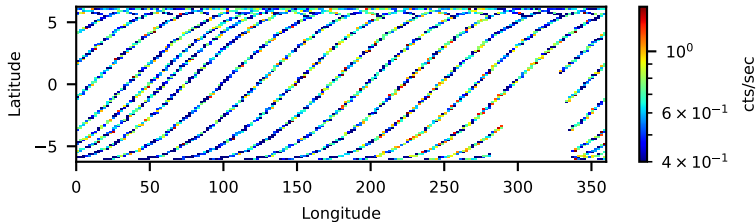

60-s bins

Time

60301027002: 3 to 120 keV

60-s bins

Time

60301027002: 3 to 10 keV

60-s bins

Time