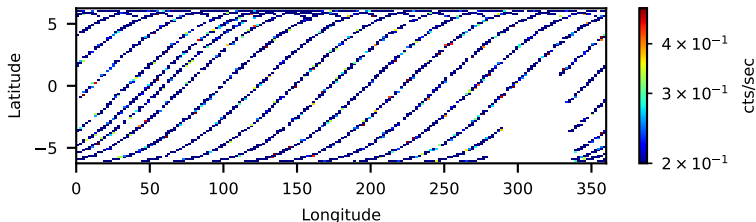

60-s bins

Time

60301027002: 3 to 120 keV

60-s bins

Time

60301027002: 3 to 10 keV

60-s bins

Time