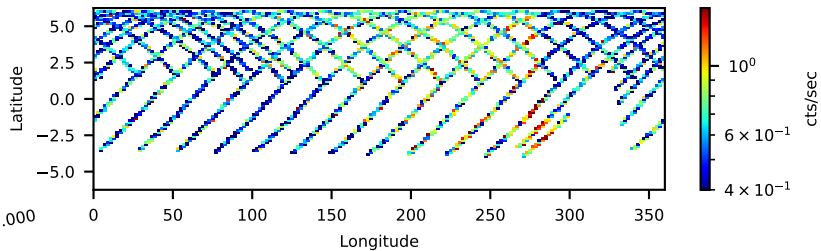

60-s bins

60301026002: 3 to 120 keV

Time
60-s bins

60301026002: 3 to 10 keV

Time
60-s bins

60301026002: 30 to 120 keV