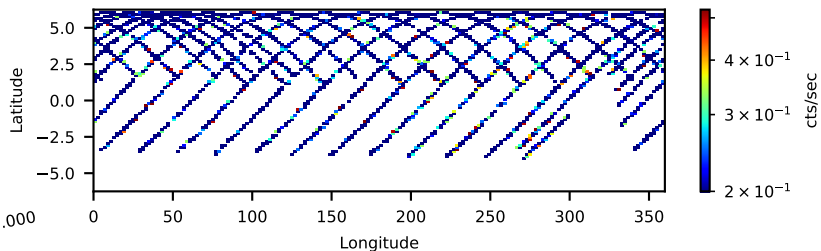

60-s bins

60301026002: 3 to 120 keV

Time
60-s bins

60301026002: 3 to 10 keV

Time
60-s bins

60301026002: 30 to 120 keV