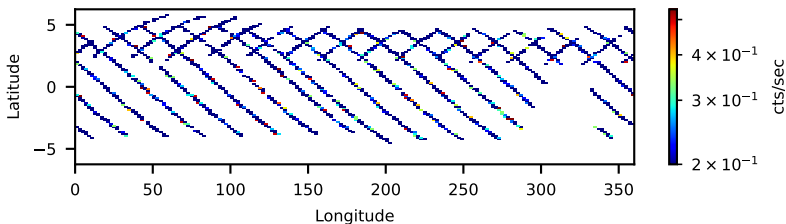

60-s bins

60301022002: 3 to 120 keV

Time

60-s bins

60301022002: 3 to 10 keV

Time

60-s bins

60301022002: 30 to 120 keV