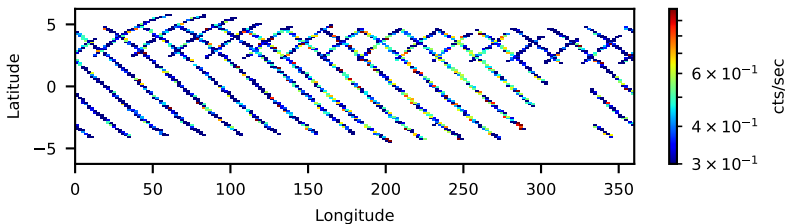

60-s bins

60301022002: 3 to 120 keV

Time

60-s bins

60301022002: 3 to 10 keV

Time

60-s bins

60301022002: 30 to 120 keV