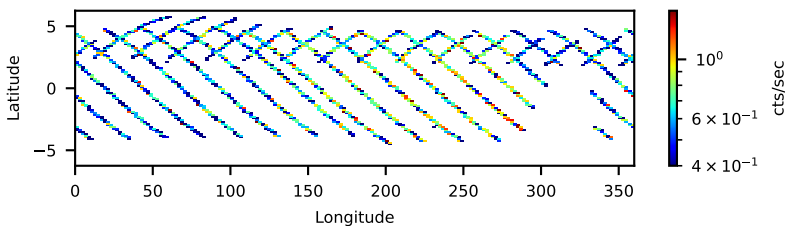

60-s bins

60301022002: 3 to 120 keV

Time

60-s bins

60301022002: 3 to 10 keV

Time

60-s bins

60301022002: 30 to 120 keV