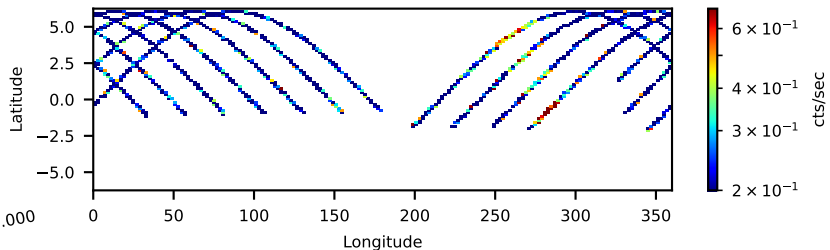

60-s bins

60202061002: 3 to 120 keV

Time
60-s bins

60202061002: 3 to 10 keV

Time
60-s bins

60202061002: 30 to 120 keV