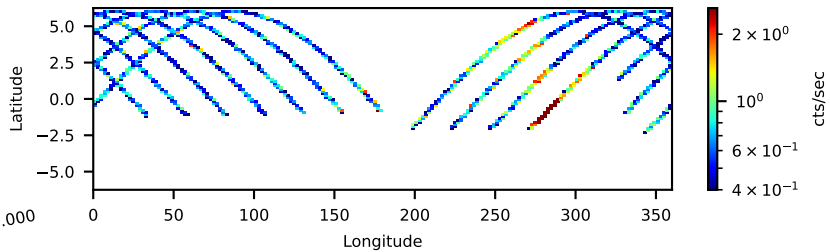

60-s bins

60202061002: 3 to 120 keV

Time
60-s bins

60202061002: 3 to 10 keV

Time
60-s bins

60202061002: 30 to 120 keV