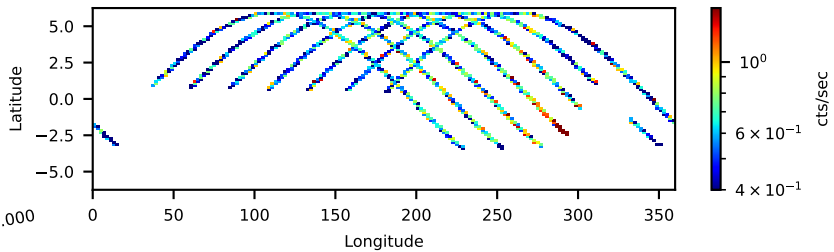

60-s bins

60202026004: 3 to 120 keV

Time  
60-s bins

60202026004: 3 to 10 keV

Time  
60-s bins

60202026004: 30 to 120 keV