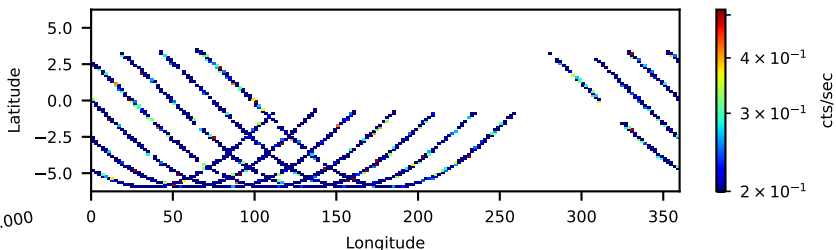

60-s bins

60161523004: 3 to 120 keV

Time
60-s bins

60161523004: 3 to 10 keV

Time
60-s bins

60161523004: 30 to 120 keV