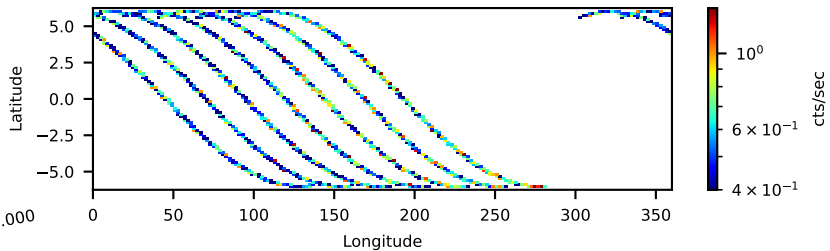

60-s bins

60161399002: 3 to 120 keV

Time
60-s bins

60161399002: 3 to 10 keV

Time
60-s bins

60161399002: 30 to 120 keV