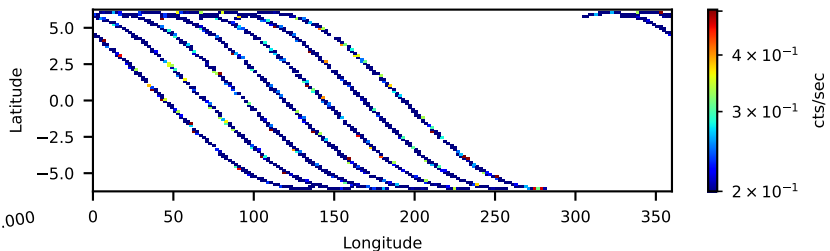

60-s bins

60161399002: 3 to 120 keV

Time
60-s bins

60161399002: 3 to 10 keV

Time
60-s bins

60161399002: 30 to 120 keV