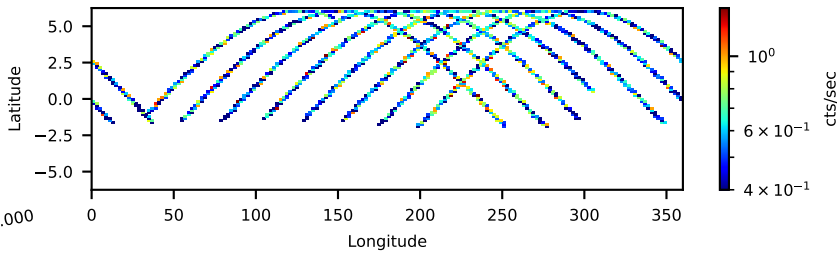

60-s bins

60161282002: 3 to 120 keV

Time
60-s bins

60161282002: 3 to 10 keV

Time
60-s bins

60161282002: 30 to 120 keV