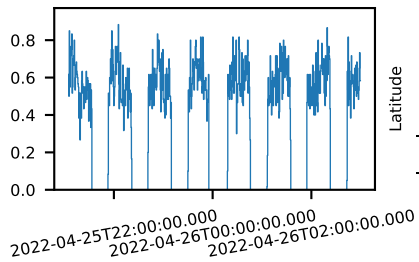

60-s bins

60161282002: 3 to 120 keV

Time
60-s bins

60161282002: 3 to 10 keV

Time
60-s bins

60161282002: 30 to 120 keV