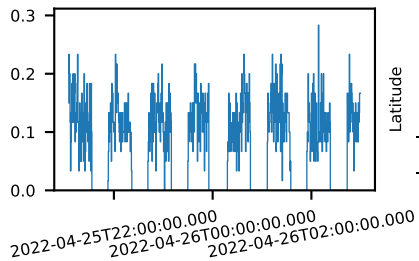

60-s bins

60161282002: 3 to 120 keV

Time
60-s bins

60161282002: 3 to 10 keV

Time
60-s bins

60161282002: 30 to 120 keV