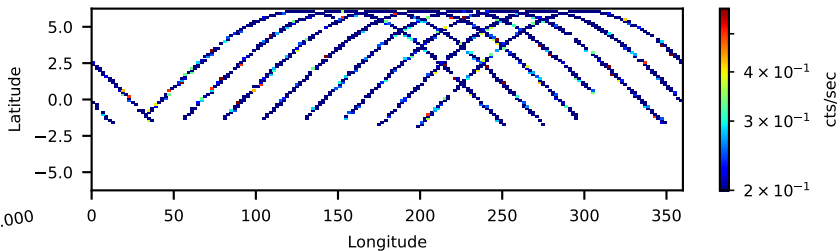

60-s bins

60161282002: 3 to 120 keV

Time
60-s bins

60161282002: 3 to 10 keV

Time
60-s bins

60161282002: 30 to 120 keV