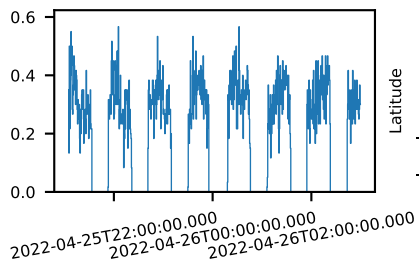

60-s bins

60161282002: 3 to 120 keV

Time
60-s bins

60161282002: 3 to 10 keV

Time
60-s bins

60161282002: 30 to 120 keV