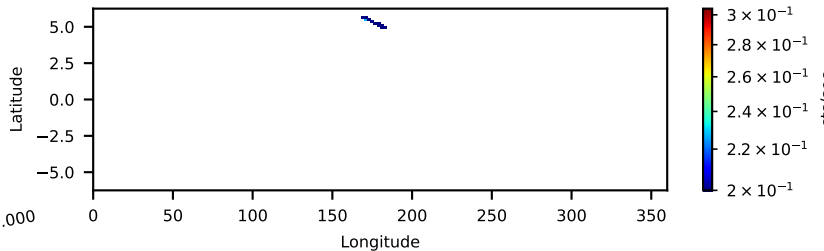

60-s bins

60161224001: 3 to 120 keV

Time
60-s bins

60161224001: 3 to 10 keV

Time
60-s bins

60161224001: 30 to 120 keV