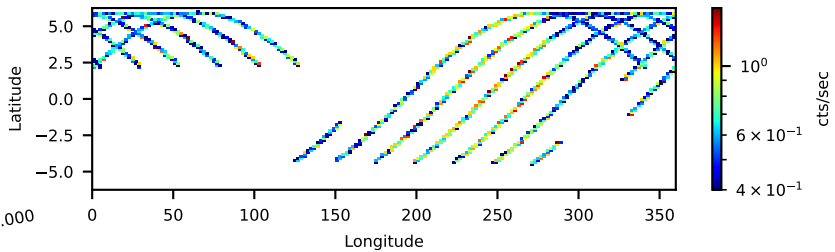

60-s bins

60161107002: 3 to 120 keV

Time
60-s bins

60161107002: 3 to 10 keV

Time
60-s bins

60161107002: 30 to 120 keV