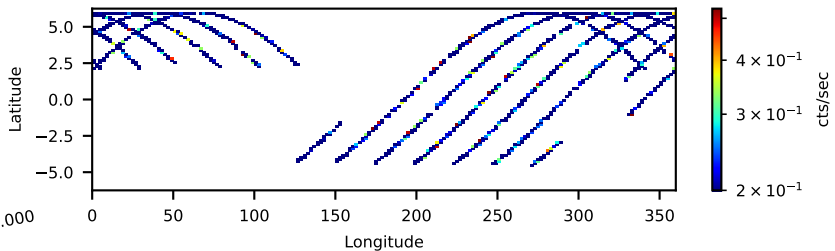

60-s bins

60161107002: 3 to 120 keV

Time
60-s bins

60161107002: 3 to 10 keV

Time
60-s bins

60161107002: 30 to 120 keV