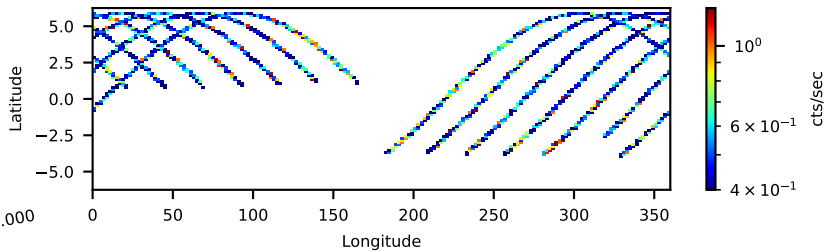

60-s bins

60161025002: 3 to 120 keV

Time
60-s bins

60161025002: 3 to 10 keV

Time
60-s bins

60161025002: 30 to 120 keV