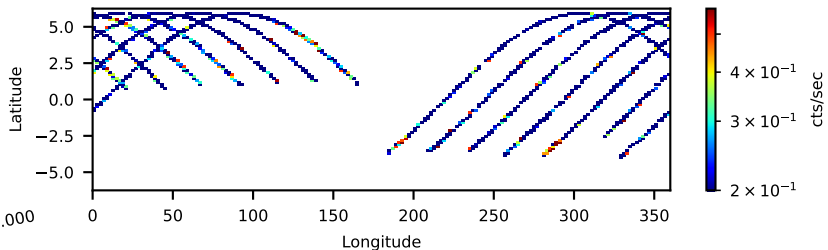

60-s bins

60161025002: 3 to 120 keV

Time
60-s bins

60161025002: 3 to 10 keV

Time
60-s bins

60161025002: 30 to 120 keV