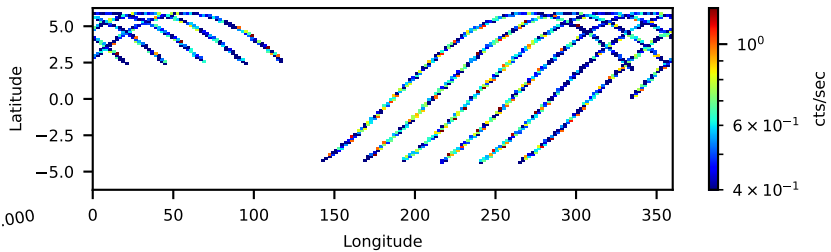

60-s bins

60160816002: 3 to 120 keV

Time
60-s bins

60160816002: 3 to 10 keV

Time
60-s bins

60160816002: 30 to 120 keV