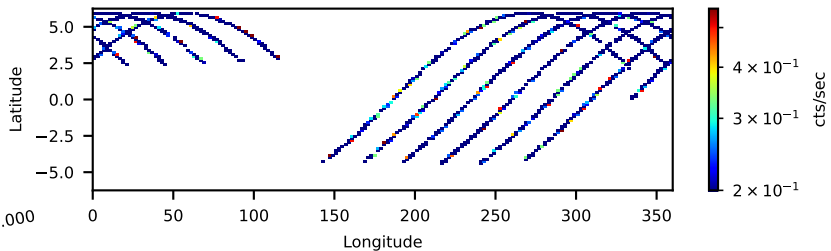

60-s bins

60160816002: 3 to 120 keV

Time
60-s bins

60160816002: 3 to 10 keV

Time
60-s bins

60160816002: 30 to 120 keV