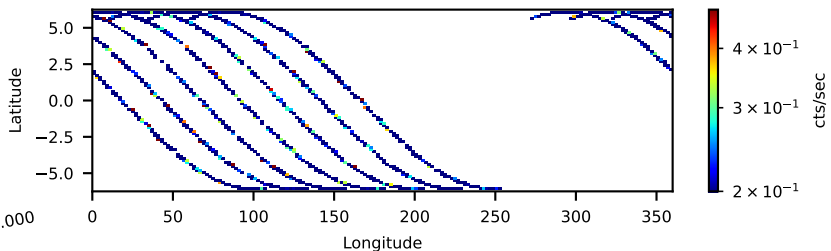

60-s bins

60160759002: 3 to 120 keV

Time  
60-s bins

60160759002: 3 to 10 keV

Time  
60-s bins

60160759002: 30 to 120 keV