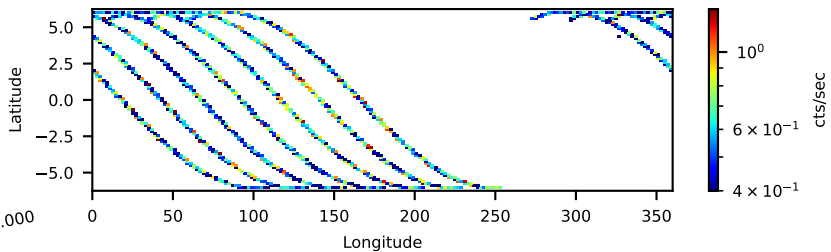

60-s bins

60160759002: 3 to 120 keV

Time  
60-s bins

60160759002: 3 to 10 keV

Time  
60-s bins

60160759002: 30 to 120 keV