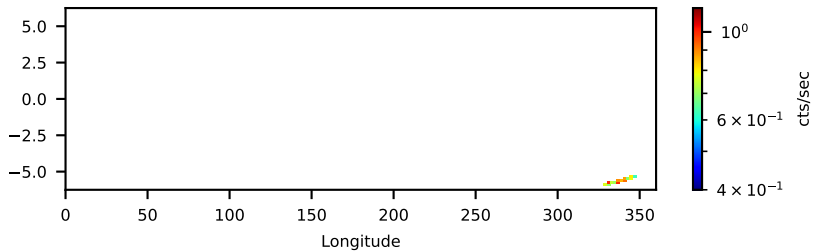

60-s bins

60160750001: 3 to 120 keV

Time
60-s bins

60160750001: 3 to 10 keV

Time
60-s bins

60160750001: 30 to 120 keV