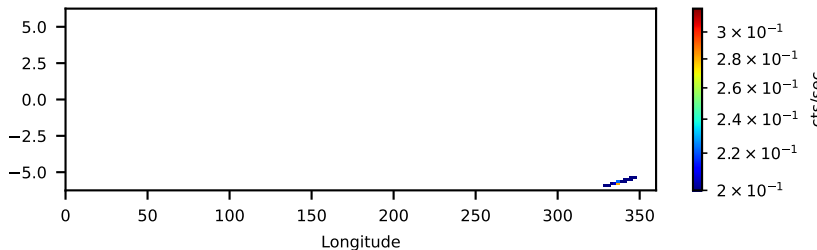

60-s bins

60160750001: 3 to 120 keV

Time
60-s bins

60160750001: 3 to 10 keV

Time
60-s bins

60160750001: 30 to 120 keV