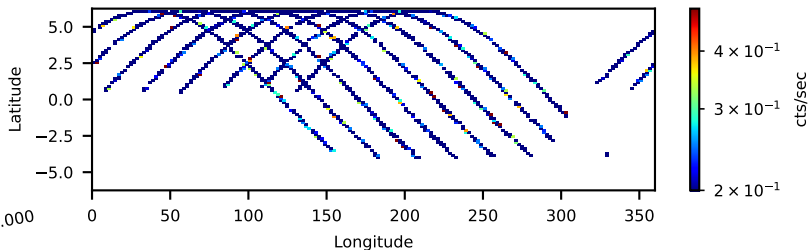

60-s bins

60160630002: 3 to 120 keV

Time
60-s bins

60160630002: 3 to 10 keV

Time
60-s bins

60160630002: 30 to 120 keV