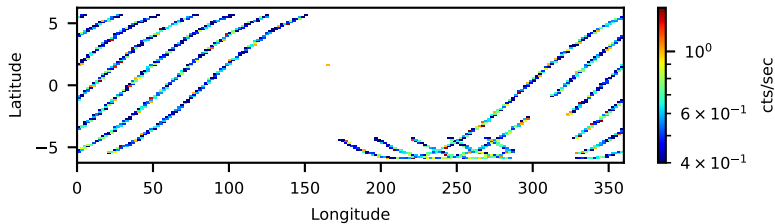

60-s bins

60160626002: 3 to 120 keV

Time

60-s bins

60160626002: 3 to 10 keV

Time

60-s bins

60160626002: 30 to 120 keV