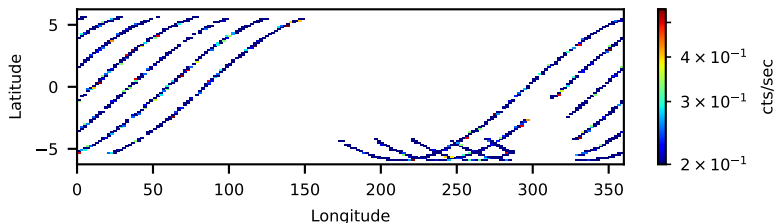

60-s bins

60160626002: 3 to 120 keV

Time

60-s bins

60160626002: 3 to 10 keV

Time

60-s bins

60160626002: 30 to 120 keV