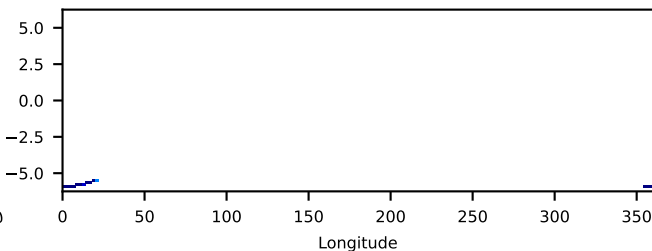

60-s bins

60160626001: 3 to 120 keV

Time
60-s bins

60160626001: 3 to 10 keV

Time
60-s bins

60160626001: 30 to 120 keV