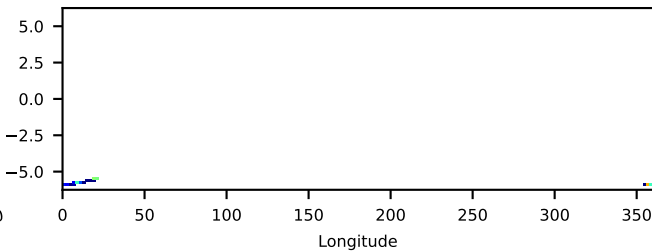

60-s bins

60160626001: 3 to 120 keV

Time
60-s bins

60160626001: 3 to 10 keV

Time
60-s bins

60160626001: 30 to 120 keV