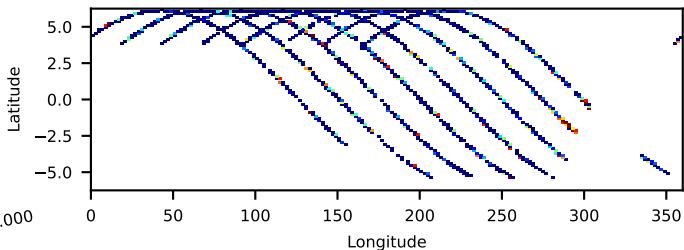

60-s bins

60160607002: 3 to 120 keV

Time
60-s bins

60160607002: 3 to 10 keV

Time
60-s bins

60160607002: 30 to 120 keV