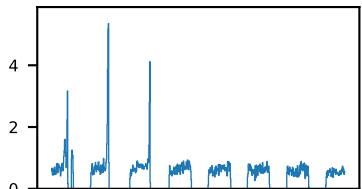

60-s bins

60160607002: 3 to 120 keV

Time
60-s bins

60160607002: 3 to 10 keV

Time
60-s bins

60160607002: 30 to 120 keV