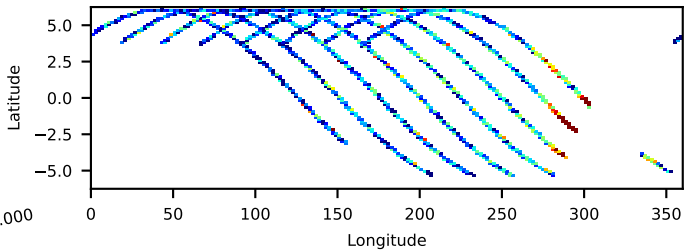

60-s bins

60160607002: 3 to 120 keV

Time
60-s bins

60160607002: 3 to 10 keV

Time
60-s bins

60160607002: 30 to 120 keV