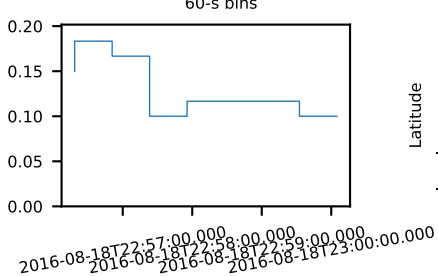

60-s bins

60160603001: 3 to 120 keV

60-s bins

60160603001: 3 to 10 keV

60-s bins

60160603001: 30 to 120 keV