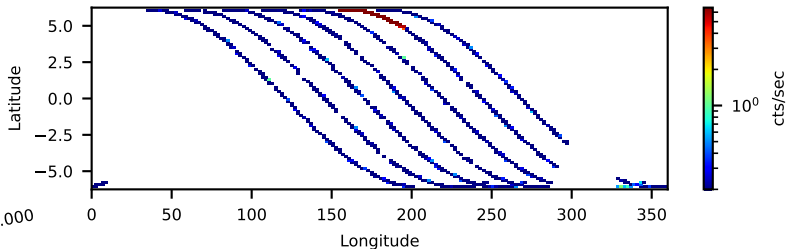

60-s bins

60160580002: 3 to 120 keV

Time
60-s bins

60160580002: 3 to 10 keV

Time
60-s bins

60160580002: 30 to 120 keV