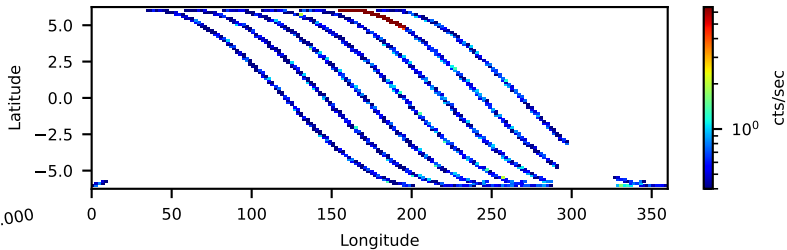

60-s bins

60160580002: 3 to 120 keV

Time
60-s bins

60160580002: 3 to 10 keV

Time
60-s bins

60160580002: 30 to 120 keV