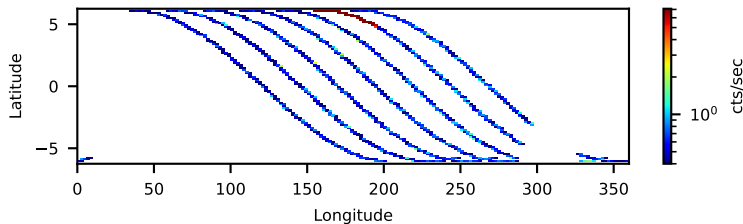

60-s bins

60160580002: 3 to 120 keV

Time

60-s bins

60160580002: 3 to 10 keV

Time

60-s bins

60160580002: 30 to 120 keV