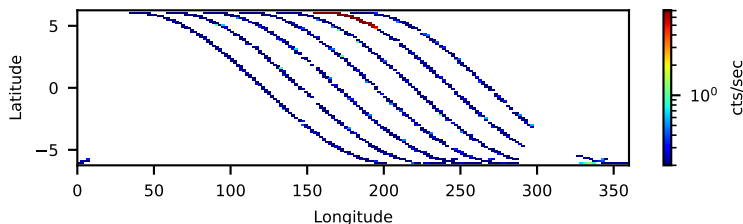

60-s bins

60160580002: 3 to 120 keV

Time

60-s bins

60160580002: 3 to 10 keV

Time

60-s bins

60160580002: 30 to 120 keV