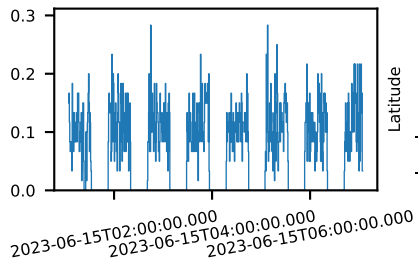

60-s bins

60160455002: 3 to 120 keV

Time
60-s bins

60160455002: 3 to 10 keV

Time
60-s bins

60160455002: 30 to 120 keV