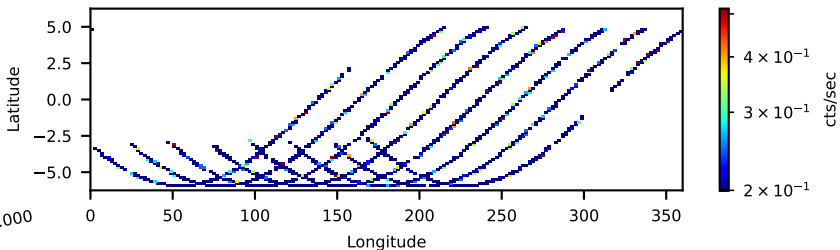

60-s bins

60160455002: 3 to 120 keV

Time
60-s bins

60160455002: 3 to 10 keV

Time
60-s bins

60160455002: 30 to 120 keV