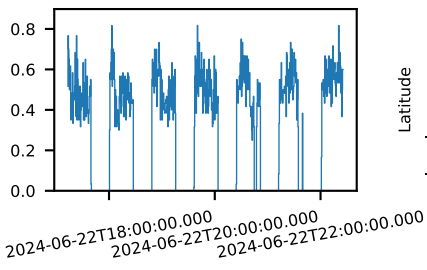

60-s bins

60160412002: 3 to 120 keV

Time
60-s bins

60160412002: 3 to 10 keV

Time
60-s bins

60160412002: 30 to 120 keV