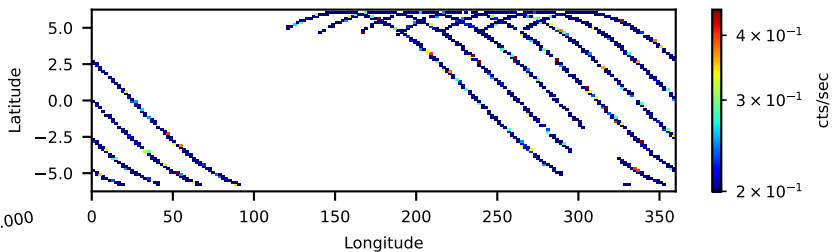

60-s bins

60160412002: 3 to 120 keV

Time
60-s bins

60160412002: 3 to 10 keV

Time
60-s bins

60160412002: 30 to 120 keV