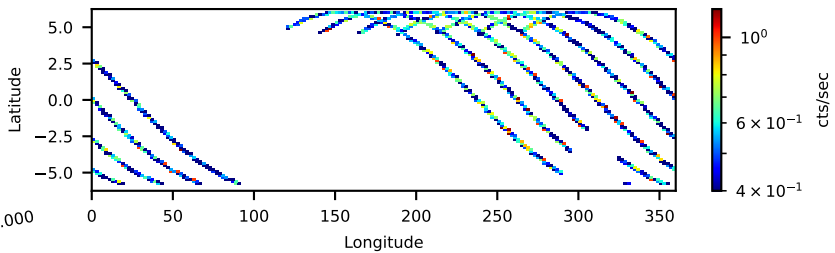

60-s bins

60160412002: 3 to 120 keV

Time
60-s bins

60160412002: 3 to 10 keV

Time
60-s bins

60160412002: 30 to 120 keV