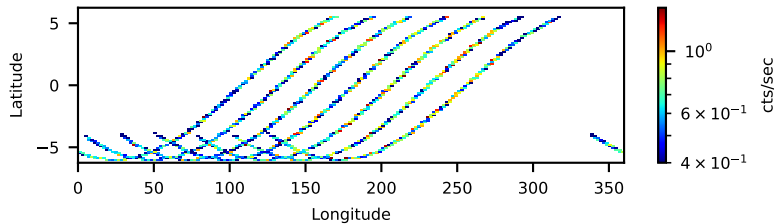

60-s bins

60160357002: 3 to 120 keV

Time

60-s bins

60160357002: 3 to 10 keV

Time

60-s bins

60160357002: 30 to 120 keV