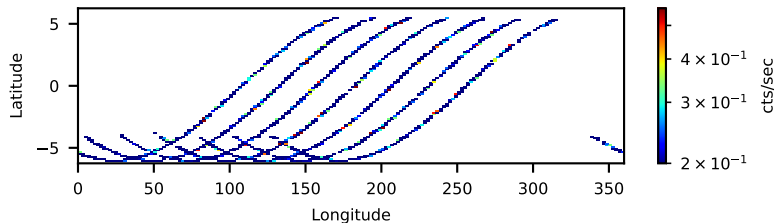

60-s bins

60160357002: 3 to 120 keV

Time

60-s bins

60160357002: 3 to 10 keV

Time

60-s bins

60160357002: 30 to 120 keV