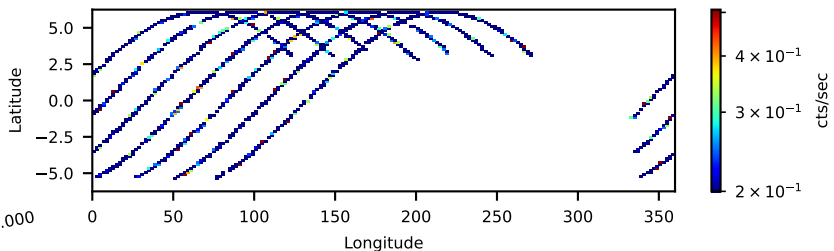

60-s bins

60160254002: 3 to 120 keV

Time
60-s bins

60160254002: 3 to 10 keV

Time
60-s bins

60160254002: 30 to 120 keV