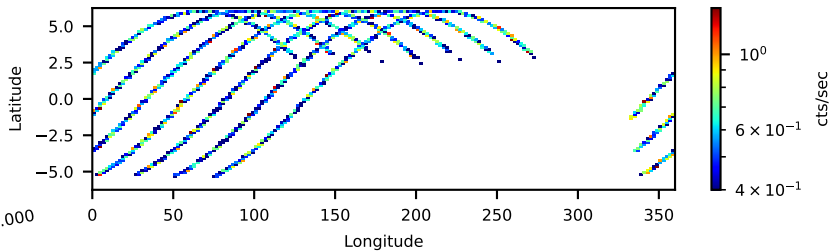

60-s bins

60160254002: 3 to 120 keV

Time
60-s bins

60160254002: 3 to 10 keV

Time
60-s bins

60160254002: 30 to 120 keV