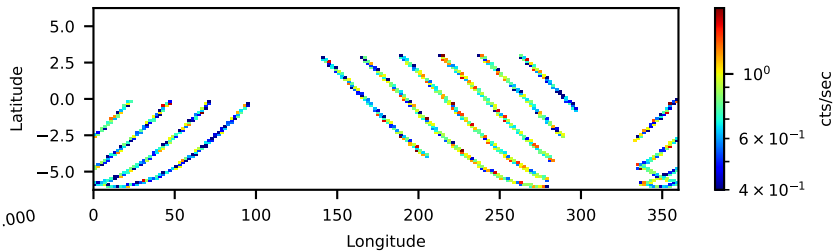

60-s bins

60160243002: 3 to 120 keV

Time  
60-s bins

60160243002: 3 to 10 keV

Time  
60-s bins

60160243002: 30 to 120 keV