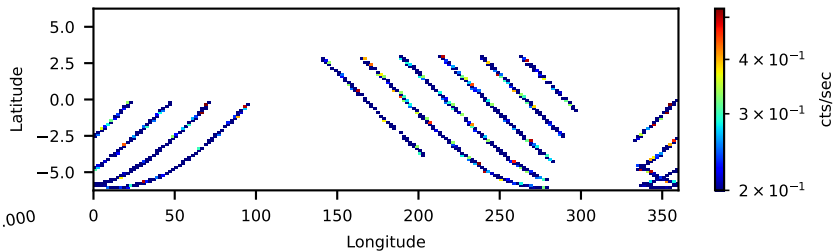

60-s bins

60160243002: 3 to 120 keV

Time  
60-s bins

60160243002: 3 to 10 keV

Time  
60-s bins

60160243002: 30 to 120 keV