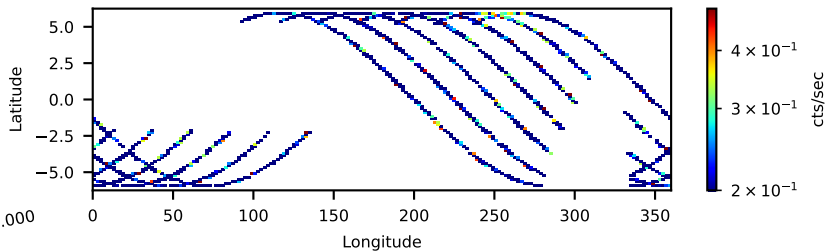

60-s bins

60160172002: 3 to 120 keV

Time
60-s bins

60160172002: 3 to 10 keV

Time
60-s bins

60160172002: 30 to 120 keV