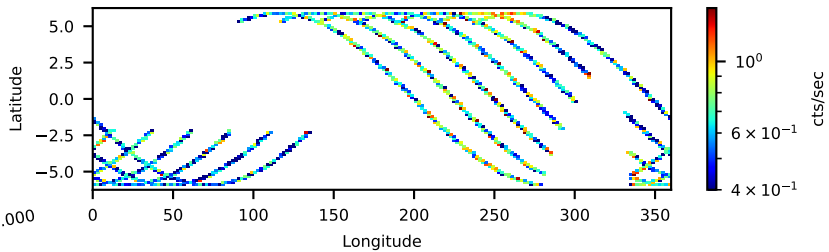

60-s bins

60160172002: 3 to 120 keV

Time
60-s bins

60160172002: 3 to 10 keV

Time
60-s bins

60160172002: 30 to 120 keV