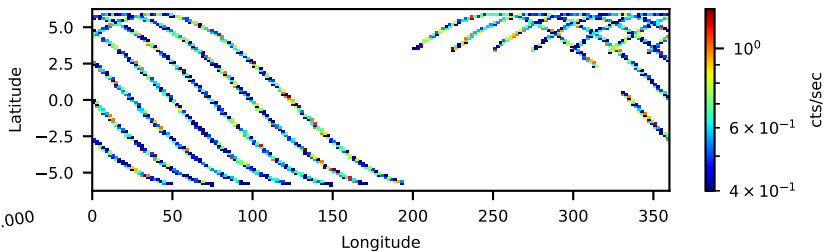

60-s bins

60160154002: 3 to 120 keV

Time  
60-s bins

60160154002: 3 to 10 keV

Time  
60-s bins

60160154002: 30 to 120 keV