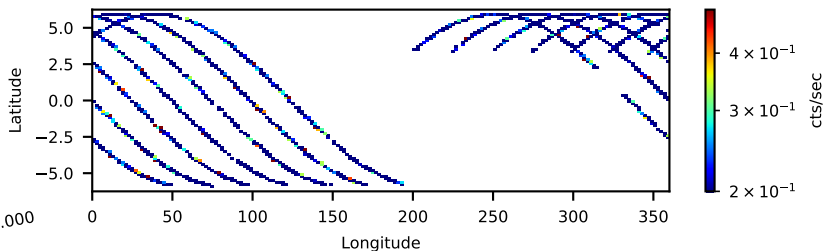

60-s bins

60160154002: 3 to 120 keV

Time  
60-s bins

60160154002: 3 to 10 keV

Time  
60-s bins

60160154002: 30 to 120 keV