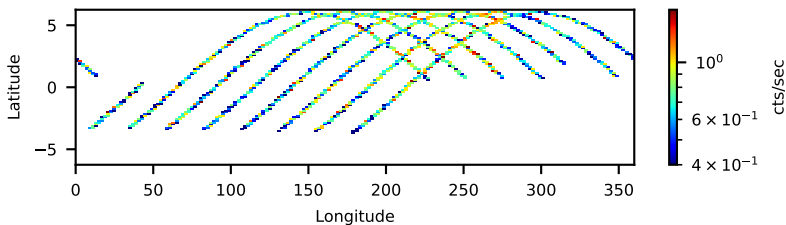

60-s bins

60160133002: 3 to 120 keV

Time

60-s bins

60160133002: 3 to 10 keV

Time

60-s bins

60160133002: 30 to 120 keV