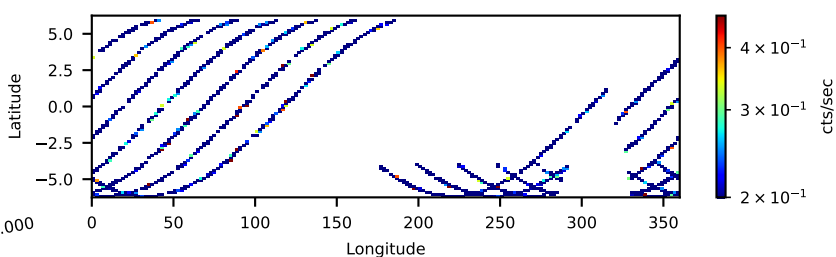

60-s bins

60160115002: 3 to 120 keV

Time
60-s bins

60160115002: 3 to 10 keV

Time
60-s bins

60160115002: 30 to 120 keV