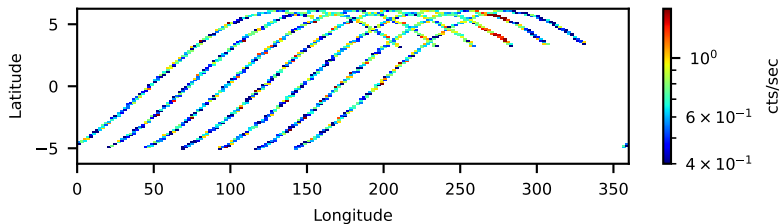

60-s bins

60160080002: 3 to 120 keV

Time

60-s bins

60160080002: 3 to 10 keV

Time

60-s bins

60160080002: 30 to 120 keV