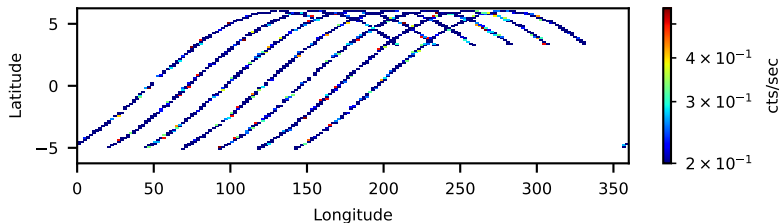

60-s bins

60160080002: 3 to 120 keV

Time

60-s bins

60160080002: 3 to 10 keV

Time

60-s bins

60160080002: 30 to 120 keV