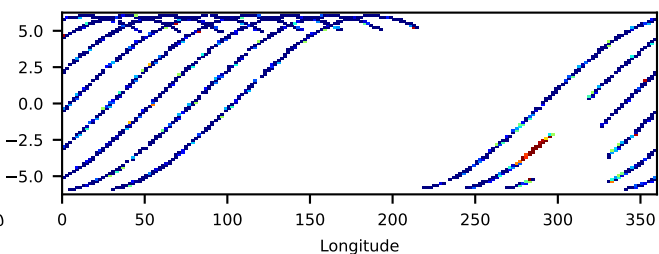

60-s bins

Latitude

60160046002: 3 to 120 keV

cts/sec

Time  
60-s bins

Latitude

60160046002: 3 to 10 keV

cts/sec

Time  
60-s bins

Latitude

60160046002: 30 to 120 keV

cts/sec