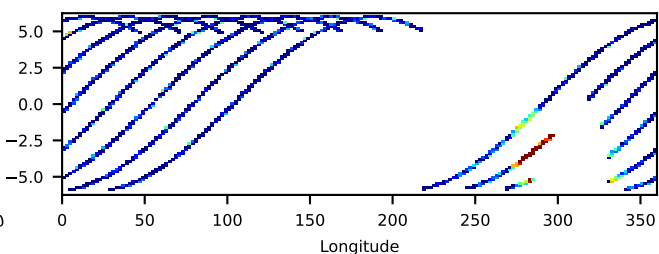

60-s bins

Latitude

60160046002: 3 to 120 keV

cts/sec

Time  
60-s bins

Latitude

60160046002: 3 to 10 keV

cts/sec

Time  
60-s bins

Latitude

60160046002: 30 to 120 keV

cts/sec