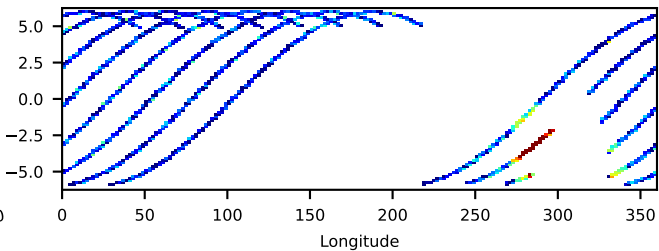

60-s bins

Latitude

60160046002: 3 to 120 keV

cts/sec

Time  
60-s bins

Latitude

60160046002: 3 to 10 keV

cts/sec

Time  
60-s bins

Latitude

60160046002: 30 to 120 keV

cts/sec