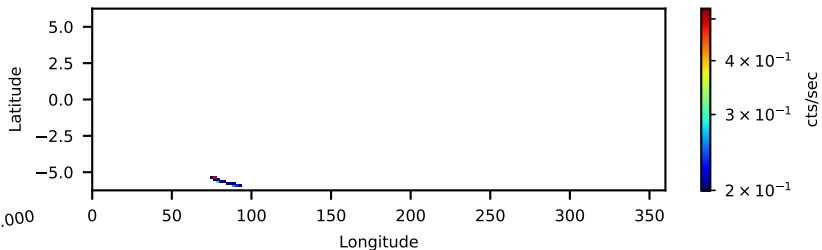

60-s bins

60160015001: 3 to 120 keV

Time  
60-s bins

60160015001: 3 to 10 keV

Time  
60-s bins

60160015001: 30 to 120 keV